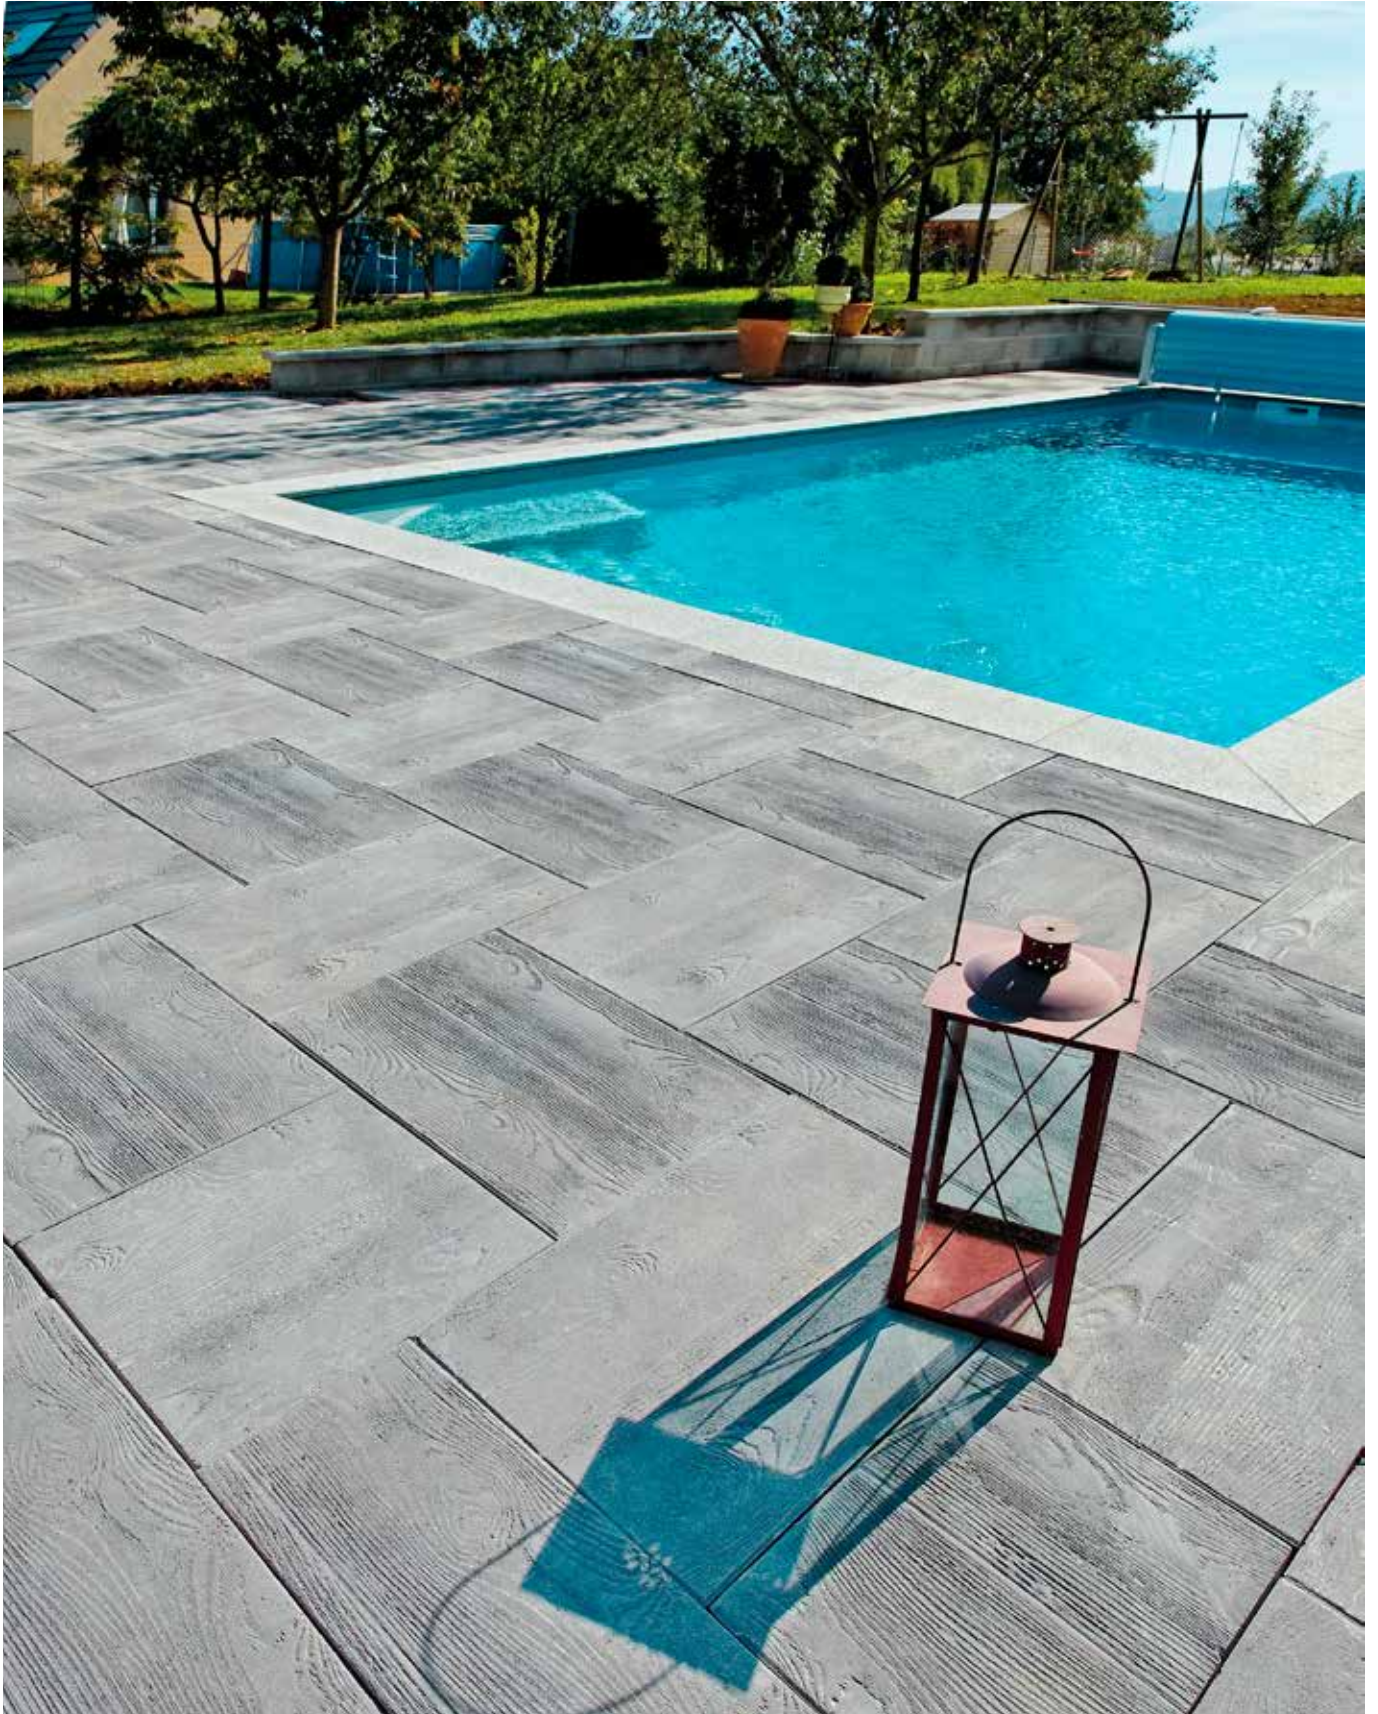

ALBERO für die Gestaltung gediegener Freiräume