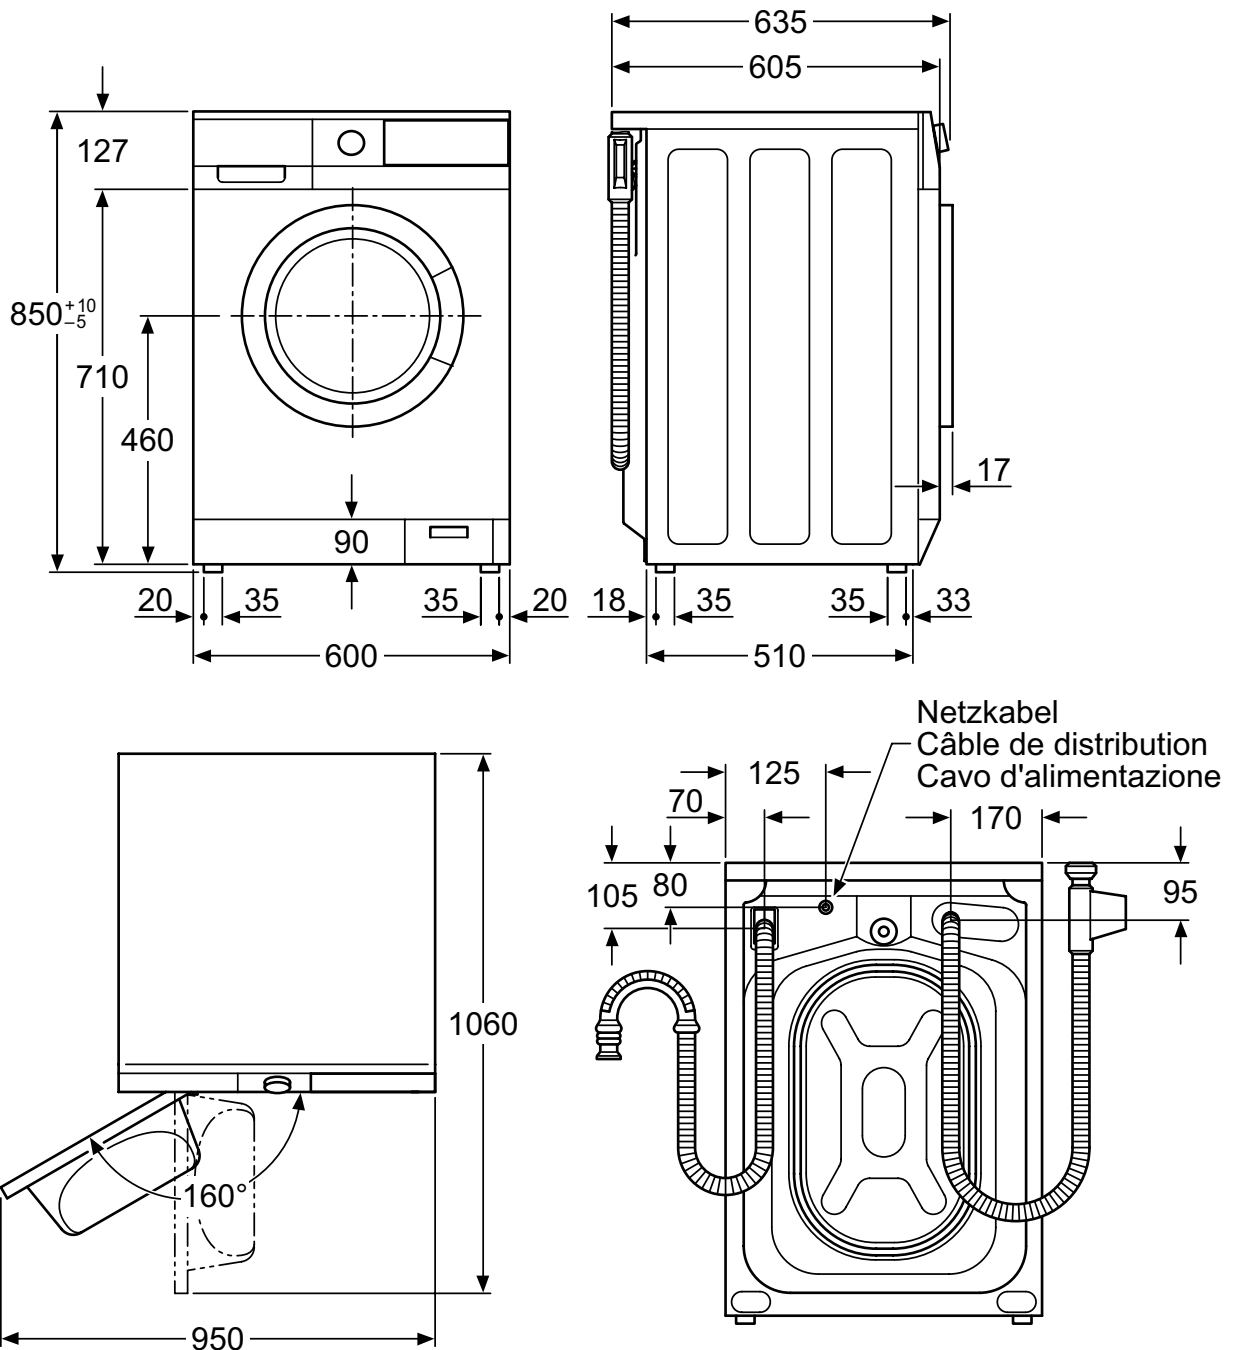

WA GL6 E

Waschmaschine, Frontlader
Lave-Linge, Chargement frontal
Lavatrice, Apertura frontale

VGOA + VGMA

Turmbau mit Waschmaschine/Wäschetrockner

Colonne avec Lave-Linge/Séchoir

Installazione a colonna con Lavatrice/Asciugatrice

- 1) Turmbau mit VGOA, exkl. Auszugsplatte, Höhe: 1700^{+10}_{-3}
Colonne avec VGOA, sans plateau télescopique, hauteur: 1700^{+10}_{-3}
Installazione a colonna con VGOA, senza piano di appoggio estraibile,
altezza: 1700^{+10}_{-3}
- 2) Turmbau mit VGMA, inkl. Auszugsplatte, (55mm) Höhe: 1755^{+10}_{-3}
Colonne avec VGMA, avec plateau télescopique, (55mm) hauteur: 1755^{+10}_{-3}
Installazione a colonna con VGMA, con piano di appoggio estraibile, (55mm)
altezza: 1755^{+10}_{-3}