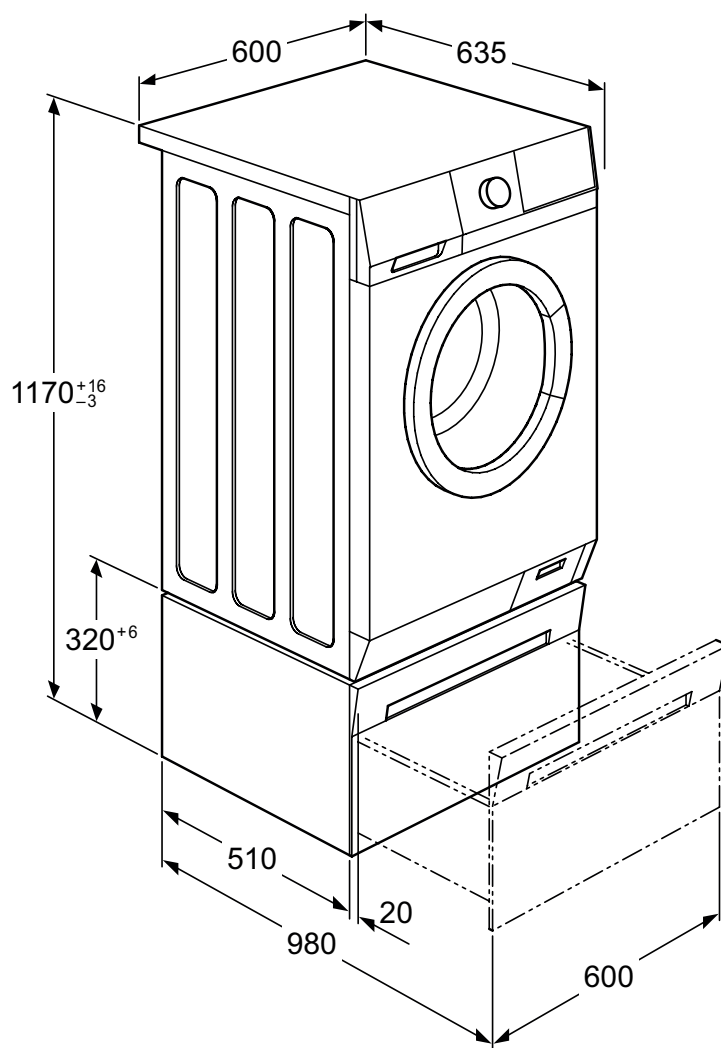

- 1) Turmbau mit VGOA, exkl. Auszugsplatte, Höhe: 1700^{+10}_{-3}
Colonne avec VGOA, sans plateau télescopique, hauteur: 1700^{+10}_{-3}
Installazione a colonna con VGOA, senza piano di appoggio estraibile,
altezza: 1700^{+10}_{-3}
- 2) Turmbau mit VGMA, inkl. Auszugsplatte, (55mm) Höhe: 1755^{+10}_{-3}
Colonne avec VGMA, avec plateau télescopique, (55mm) hauteur: 1755^{+10}_{-3}
Installazione a colonna con VGMA, con piano di appoggio estraibile, (55mm)
altezza: 1755^{+10}_{-3}

Thinking of you
Electrolux

01 2012

SS60

Waschmaschine mit Sockelschublade

Lave-linge avec tiroir-socle

Lavatrice con zoccolo a cassetto

Thinking of you
Electrolux

01 2012