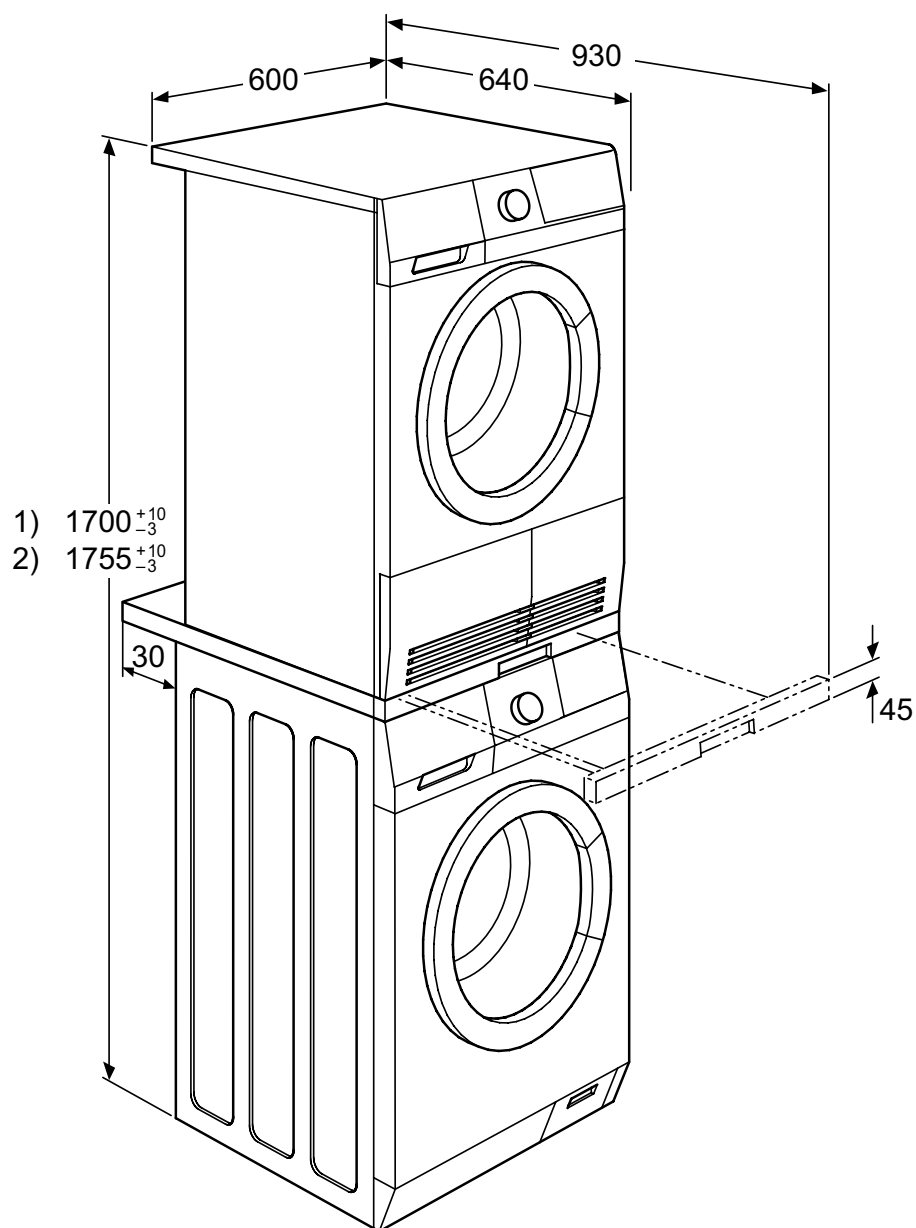

WA GL6 E

Waschmaschine, Frontlader
Lave-Linge, Chargement frontal
Lavatrice, Apertura frontale

VGOA + VGMA

Turmbau mit Waschmaschine/Wäschetrockner

Colonne avec Lave-Linge/Séchoir

Installazione a colonna con Lavatrice/Asciugatrice

- 1) Turmbau mit VGOA, exkl. Auszugsplatte, Höhe: 1700^{+10}_{-3}
Colonne avec VGOA, sans plateau télescopique, hauteur: 1700^{+10}_{-3}
Installazione a colonna con VGOA, senza piano di appoggio estraibile,
altezza: 1700^{+10}_{-3}
- 2) Turmbau mit VGMA, inkl. Auszugsplatte, (55mm) Höhe: 1755^{+10}_{-3}
Colonne avec VGMA, avec plateau télescopique, (55mm) hauteur: 1755^{+10}_{-3}
Installazione a colonna con VGMA, con piano di appoggio estraibile, (55mm)
altezza: 1755^{+10}_{-3}